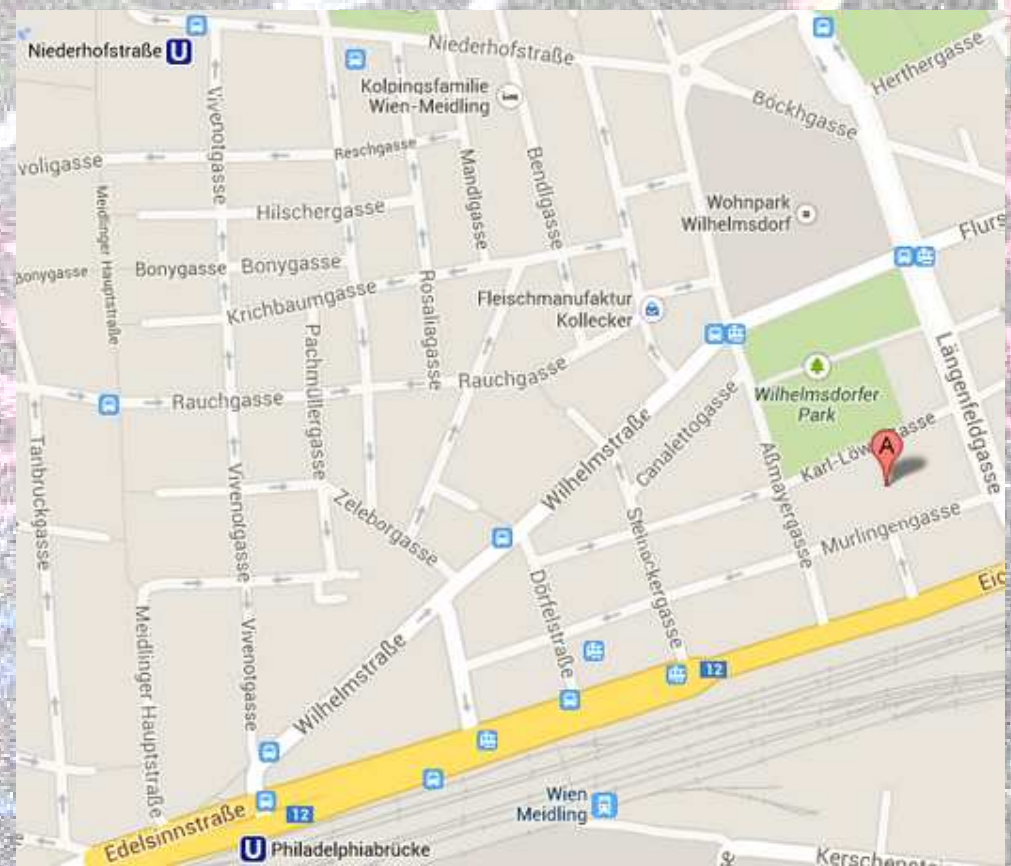

Kursort:
LEFÖ-Lernzentrum
1120, Längenfeldgasse 68/Stiege 24/2
 Eingang **Karl-Löwe-Gasse 17-19**
 (gegenüber dem Wilhelmsdorfer Park)

Nicht barrierefrei!
 Tel.: (01) **8123758**
www.lefoe.at

Basisbildung	
A1 Schreiben und Lesen	Di., Do. 9:00–12:00 Uhr
A1	Di., Do. 12:30–15:30 Uhr
A1+	Mo., Mi. 12:30–15:30 Uhr
A2	Mo., Mi. 9:00–12:00 Uhr
ÖSD-A2	Do. 16:00–19:00 Uhr (Prüfung: 80€)
Erst-, Lern- & Bildungsberatung	Do., 12:30–15:30 Uhr Terminvereinbarung unter 069910332101
Die „Initiative Erwachsenenbildung“ wird aus Mitteln des Landes Wien und des Bundesministeriums für Unterricht, Kunst und Kultur finanziert:	

Anfahrt:

- U6 bis **Philadelphiabrücke** → Straßenbahn **62** oder Autobus **59A** zwei Stationen bis **Abmayergasse** → Park durchqueren
- oder U6 bis **Niederhofstraße** → Autobus **63A** zwei Stationen bis **Flurschützgasse** → Karl-Löwe-Gasse rechts hinein